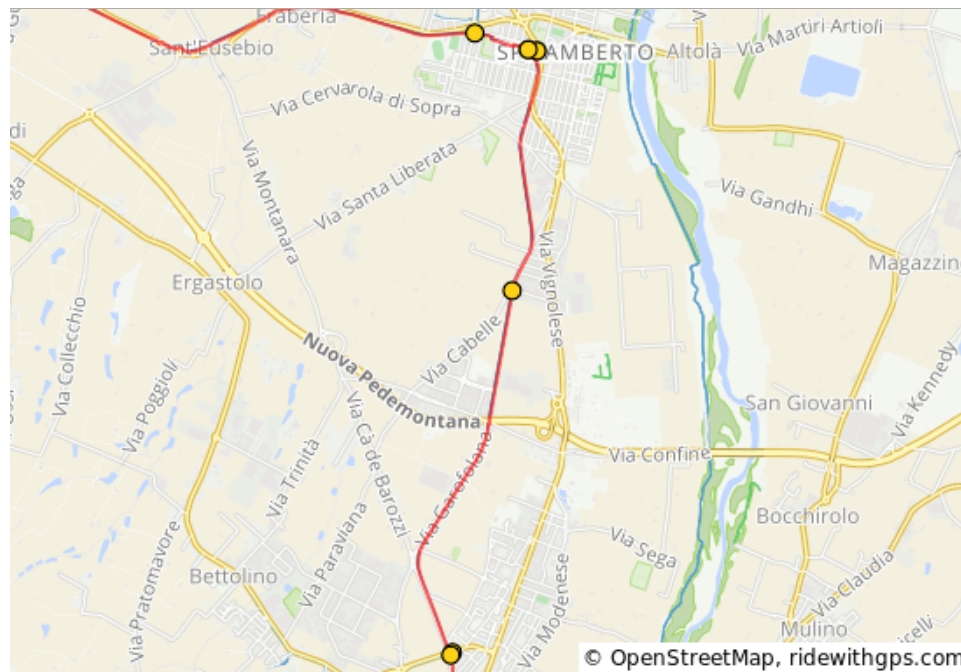

Num	Dist	Prev	Type	Note
34.	22.2	1.3	↑	Continua su Ciclabile Modena - Vignola
35.	22.6	0.5	←	Gira leggermente a sinistra
36.	22.7	0.1	i	Sosta 1
37.	22.7	0.0	↑	Continua
38.	22.8	0.1	←	Gira nettamente a sinistra su Ciclabile Modena - Vignola
39.	24.7	2.0	←	Gira leggermente a sinistra su Ciclabile Modena - Vignola
40.	27.8	3.0	→	Gira leggermente a destra su Ciclabile Modena - Vignola
41.	27.8	0.0	←	Gira leggermente a sinistra su Ciclabile Modena - Vignola

7.0 kilometers. +42/-2 meters