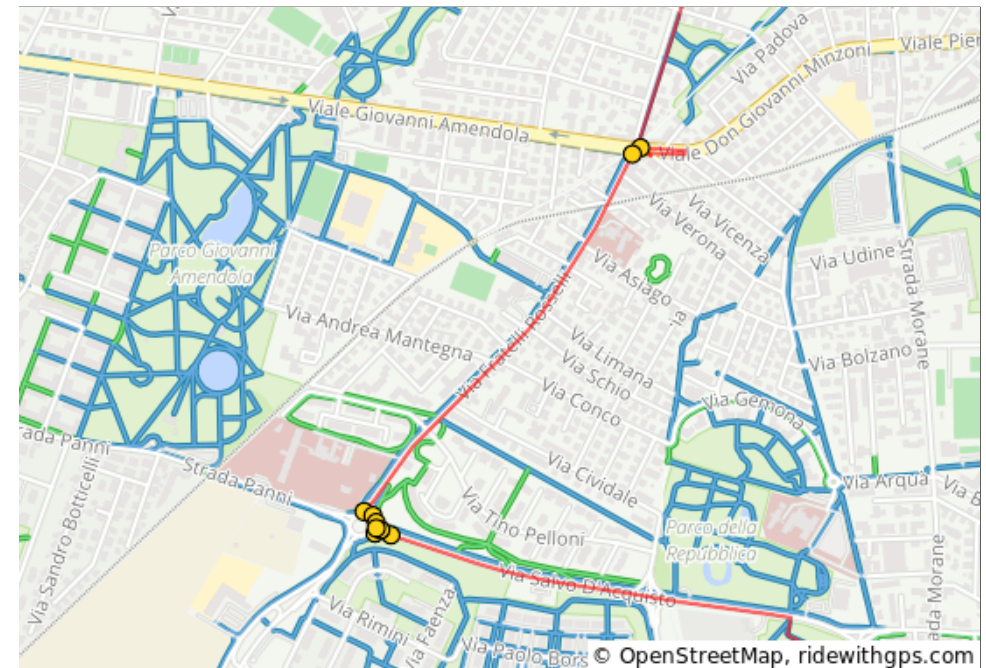

OSTELLO MODENA - VIGNOLA

OSTELLO MODENA - VIGNOLA

Num	Dist	Prev	Type	Note
1.	0.0	0.0	📍	Start of route
2.	1.6	1.6	←	Gira a sinistra
3.	1.9	0.2	<i>i</i>	Sosta 1
4.	1.9	0.0	↑	Continua
5.	2.7	0.9	←	Gira a sinistra su Viale Don Giovanni Minzoni
6.	2.8	0.0	→	Gira leggermente a destra su Via Vicenza
7.	2.8	0.0	<i>i</i>	Sosta 1
8.	2.8	0.0	↑	Continua su Via Vicenza
9.	2.8	0.1	←	Gira a sinistra su Viale Don Giovanni Minzoni

2.8 kilometers. +16/-16 meters

Num	Dist	Prev	Type	Note
10.	2.9	0.1	←	Gira a sinistra
11.	3.0	0.0	←	Gira a sinistra su Via Fratelli Rosselli
12.	3.8	0.9	←	Gira a sinistra
13.	3.9	0.0	→	Gira leggermente a destra
14.	3.9	0.0	→	Gira leggermente a destra
15.	3.9	0.0	←	Gira a sinistra su Via Salvo D'Acquisto
16.	3.9	0.0	←	Gira nettamente a sinistra su Via Salvo D'Acquisto
17.	4.0	0.0	<i>i</i>	Sosta 1
18.	4.0	0.0	↑	Continua su Via Salvo D'Acquisto
19.	4.0	0.0	←	Gira a sinistra

1.1 kilometers. +0/-2 meters

Num	Dist	Prev	Type	Note
20.	4.0	0.0	←	Gira a sinistra su Via Salvo D'Acquisto
21.	4.5	0.5	↑	Continua su Via Salvo D'Acquisto
22.	4.8	0.3	→	Gira a destra su Ciclabile Modena - Vignola
23.	4.8	0.0	←	Gira leggermente a sinistra su Ciclabile Modena - Vignola
24.	4.9	0.1	→	Gira a destra su Ciclabile Modena - Vignola
25.	5.1	0.2	↑	Continua su Viale Piersanti Mattarella
26.	5.2	0.0	↑	Continua

1.2 kilometers. +4/-5 meters

Num	Dist	Prev	Type	Note
27.	5.4	0.2	←	Gira a sinistra su Viale Carlo Alberto Dalla Chiesa
28.	5.4	0.0	←	Gira a sinistra su Ciclabile Modena - Vignola
29.	6.0	0.6	→	Gira a destra su Ciclabile Modena - Vignola
30.	6.0	0.0	←	Gira a sinistra su Ciclabile Modena - Vignola
31.	10.1	4.1	↑	Continua su Ciclabile Modena - Vignola