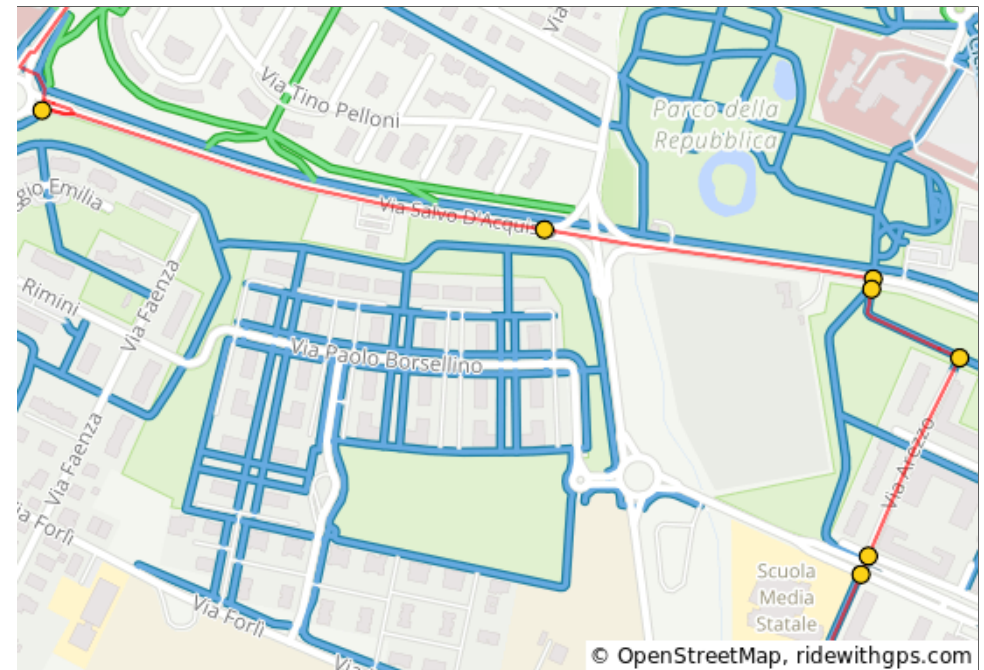

OSTELLO MODENA - VIGNOLA

OSTELLO MODENA - VIGNOLA

Num	Dist	Prev	Type	Note
1.	0.0	0.0	📍	Start of route
2.	1.6	1.6	←	Gira a sinistra
3.	1.9	0.2	<i>i</i>	Sosta 1
4.	1.9	0.0	↑	Continua
5.	2.7	0.9	←	Gira a sinistra su Viale Don Giovanni Minzoni
6.	2.8	0.0	→	Gira leggermente a destra su Via Vicenza
7.	2.8	0.0	<i>i</i>	Sosta 1
8.	2.8	0.0	↑	Continua su Via Vicenza
9.	2.8	0.1	←	Gira a sinistra su Viale Don Giovanni Minzoni

2.8 kilometers. +16/-16 meters

Num	Dist	Prev	Type	Note
10.	2.9	0.1	←	Gira a sinistra
11.	3.0	0.0	←	Gira a sinistra su Via Fratelli Rosselli
12.	3.8	0.9	←	Gira a sinistra
13.	3.9	0.0	→	Gira leggermente a destra
14.	3.9	0.0	→	Gira leggermente a destra
15.	3.9	0.0	←	Gira a sinistra su Via Salvo D'Acquisto
16.	3.9	0.0	←	Gira nettamente a sinistra su Via Salvo D'Acquisto
17.	4.0	0.0	<i>i</i>	Sosta 1
18.	4.0	0.0	↑	Continua su Via Salvo D'Acquisto
19.	4.0	0.0	←	Gira a sinistra

1.1 kilometers. +0/-2 meters

Num	Dist	Prev	Type	Note
20.	4.0	0.0	←	Gira a sinistra su Via Salvo D'Acquisto
21.	4.5	0.5	↑	Continua su Via Salvo D'Acquisto
22.	4.8	0.3	→	Gira a destra su Ciclabile Modena - Vignola
23.	4.8	0.0	←	Gira leggermente a sinistra su Ciclabile Modena - Vignola
24.	4.9	0.1	→	Gira a destra su Ciclabile Modena - Vignola
25.	5.1	0.2	↑	Continua su Viale Piersanti Mattarella
26.	5.2	0.0	↑	Continua

1.2 kilometers. +4/-5 meters

Num	Dist	Prev	Type	Note
27.	5.4	0.2	←	Gira a sinistra su Viale Carlo Alberto Dalla Chiesa
28.	5.4	0.0	←	Gira a sinistra su Ciclabile Modena - Vignola
29.	6.0	0.6	→	Gira a destra su Ciclabile Modena - Vignola
30.	6.0	0.0	←	Gira a sinistra su Ciclabile Modena - Vignola
31.	10.1	4.1	↑	Continua su Ciclabile Modena - Vignola