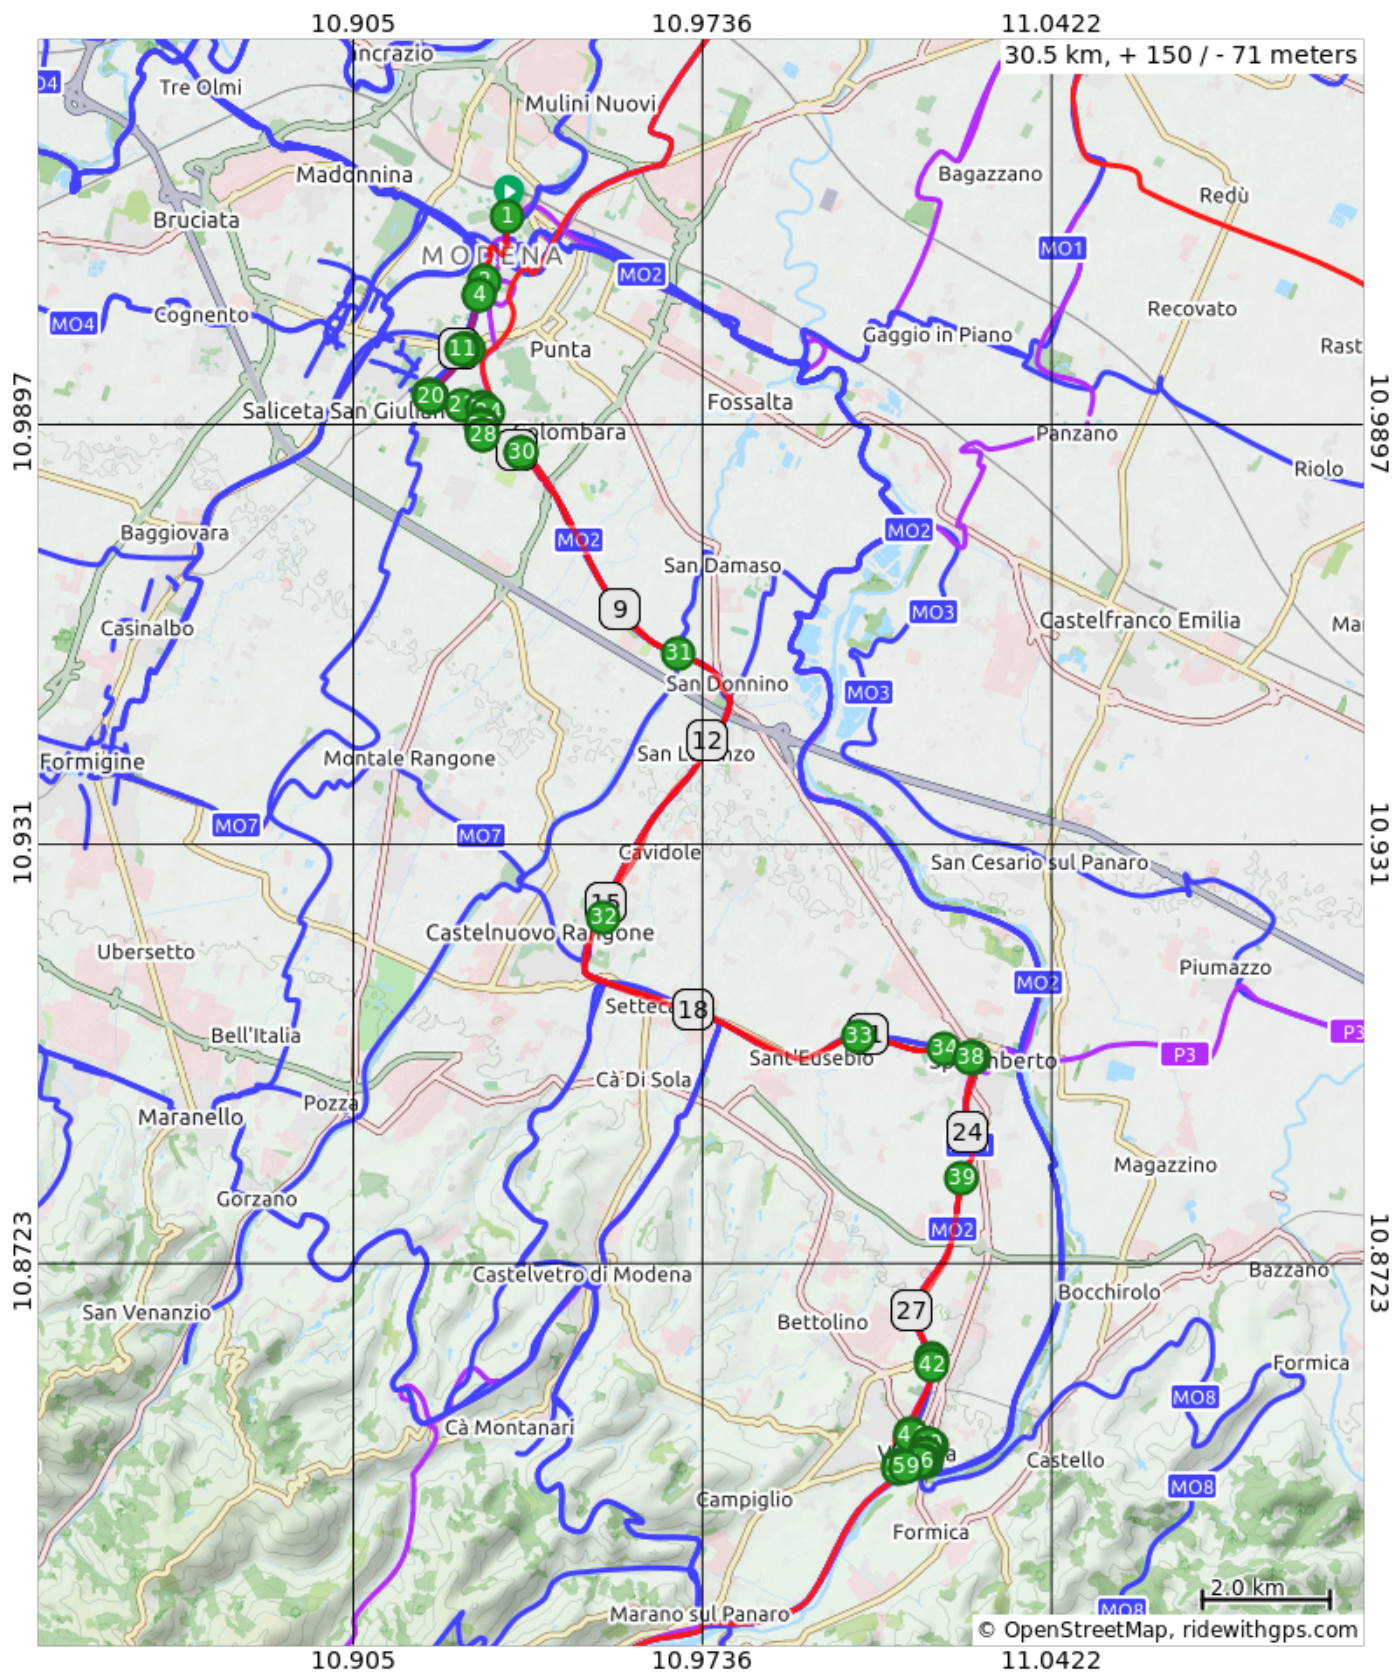

OSTELLO MODENA - VIGNOLA

OSTELLO MODENA - VIGNOLA

Num	Dist	Prev	Type	Note
1.	0.0	0.0	📍	Start of route
2.	1.6	1.6	←	Gira a sinistra
3.	1.9	0.2	<i>i</i>	Sosta 1
4.	1.9	0.0	↑	Continua
5.	2.7	0.9	←	Gira a sinistra su Viale Don Giovanni Minzoni
6.	2.8	0.0	→	Gira leggermente a destra su Via Vicenza
7.	2.8	0.0	<i>i</i>	Sosta 1
8.	2.8	0.0	↑	Continua su Via Vicenza
9.	2.8	0.1	←	Gira a sinistra su Viale Don Giovanni Minzoni

2.8 kilometers. +16/-16 meters

Num	Dist	Prev	Type	Note
10.	2.9	0.1	←	Gira a sinistra
11.	3.0	0.0	←	Gira a sinistra su Via Fratelli Rosselli
12.	3.8	0.9	←	Gira a sinistra
13.	3.9	0.0	→	Gira leggermente a destra
14.	3.9	0.0	→	Gira leggermente a destra
15.	3.9	0.0	←	Gira a sinistra su Via Salvo D'Acquisto
16.	3.9	0.0	←	Gira nettamente a sinistra su Via Salvo D'Acquisto
17.	4.0	0.0	<i>i</i>	Sosta 1
18.	4.0	0.0	↑	Continua su Via Salvo D'Acquisto
19.	4.0	0.0	←	Gira a sinistra

1.1 kilometers. +0/-2 meters

Num	Dist	Prev	Type	Note
20.	4.0	0.0	←	Gira a sinistra su Via Salvo D'Acquisto
21.	4.5	0.5	↑	Continua su Via Salvo D'Acquisto
22.	4.8	0.3	→	Gira a destra su Ciclabile Modena - Vignola
23.	4.8	0.0	←	Gira leggermente a sinistra su Ciclabile Modena - Vignola
24.	4.9	0.1	→	Gira a destra su Ciclabile Modena - Vignola
25.	5.1	0.2	↑	Continua su Viale Piersanti Mattarella
26.	5.2	0.0	↑	Continua

0.8 kilometers. +1/-7 meters

Num	Dist	Prev	Type	Note
58.	30.3	0.0	←	Gira leggermente a sinistra
59.	30.5	0.1	📍	End of route

0.2 kilometers. +0/-0 meters