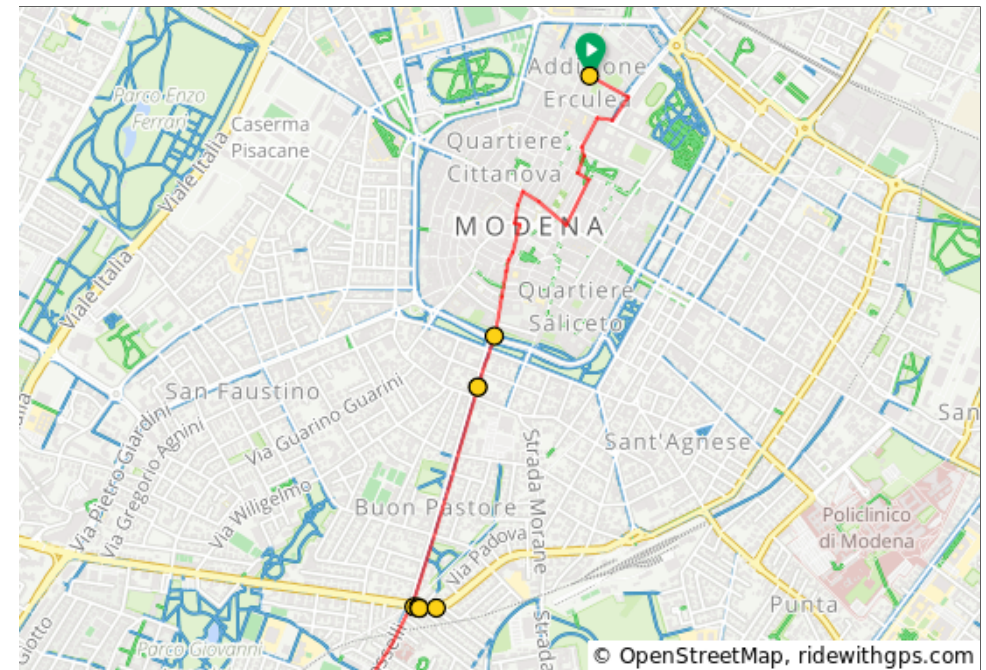

OSTELLO MODENA - VIGNOLA

OSTELLO MODENA - VIGNOLA

Num	Dist	Prev	Type	Note
1.	0.0	0.0	📍	Start of route
2.	1.6	1.6	←	Gira a sinistra
3.	1.9	0.2	<i>i</i>	Sosta 1
4.	1.9	0.0	↑	Continua
5.	2.7	0.9	←	Gira a sinistra su Viale Don Giovanni Minzoni
6.	2.8	0.0	→	Gira leggermente a destra su Via Vicenza
7.	2.8	0.0	<i>i</i>	Sosta 1
8.	2.8	0.0	↑	Continua su Via Vicenza
9.	2.8	0.1	←	Gira a sinistra su Viale Don Giovanni Minzoni

2.8 kilometers. +16/-16 meters

Num	Dist	Prev	Type	Note
10.	2.9	0.1	←	Gira a sinistra
11.	3.0	0.0	←	Gira a sinistra su Via Fratelli Rosselli
12.	3.8	0.9	←	Gira a sinistra
13.	3.9	0.0	→	Gira leggermente a destra
14.	3.9	0.0	→	Gira leggermente a destra
15.	3.9	0.0	←	Gira a sinistra su Via Salvo D'Acquisto
16.	3.9	0.0	←	Gira nettamente a sinistra su Via Salvo D'Acquisto
17.	4.0	0.0	<i>i</i>	Sosta 1
18.	4.0	0.0	↑	Continua su Via Salvo D'Acquisto
19.	4.0	0.0	←	Gira a sinistra

1.1 kilometers. +0/-2 meters

Num	Dist	Prev	Type	Note
20.	4.0	0.0	←	Gira a sinistra su Via Salvo D'Acquisto
21.	4.5	0.5	↑	Continua su Via Salvo D'Acquisto
22.	4.8	0.3	→	Gira a destra su Ciclabile Modena - Vignola
23.	4.8	0.0	←	Gira leggermente a sinistra su Ciclabile Modena - Vignola
24.	4.9	0.1	→	Gira a destra su Ciclabile Modena - Vignola
25.	5.1	0.2	↑	Continua su Viale Piersanti Mattarella
26.	5.2	0.0	↑	Continua

1.7 kilometers. +15/-2 meters

Num	Dist	Prev	Type	Note
50.	29.6	0.1	←	Gira leggermente a sinistra su Via Trento Trieste
51.	29.7	0.1	→	Gira leggermente a destra su Corso Italia, SP569R
52.	29.8	0.1	→	Gira nettamente a destra su Via Vermiglio Bonesi
53.	29.8	0.1	→	Gira a destra su Via Muratori
54.	29.9	0.1	←	Gira nettamente a sinistra su Via Giuseppe Garibaldi
55.	29.9	0.0	↑	Continua su Via Giuseppe Garibaldi
56.	30.0	0.0	←	Gira a sinistra su Via Jacopo Barozzi
57.	30.3	0.3	←	Gira a sinistra