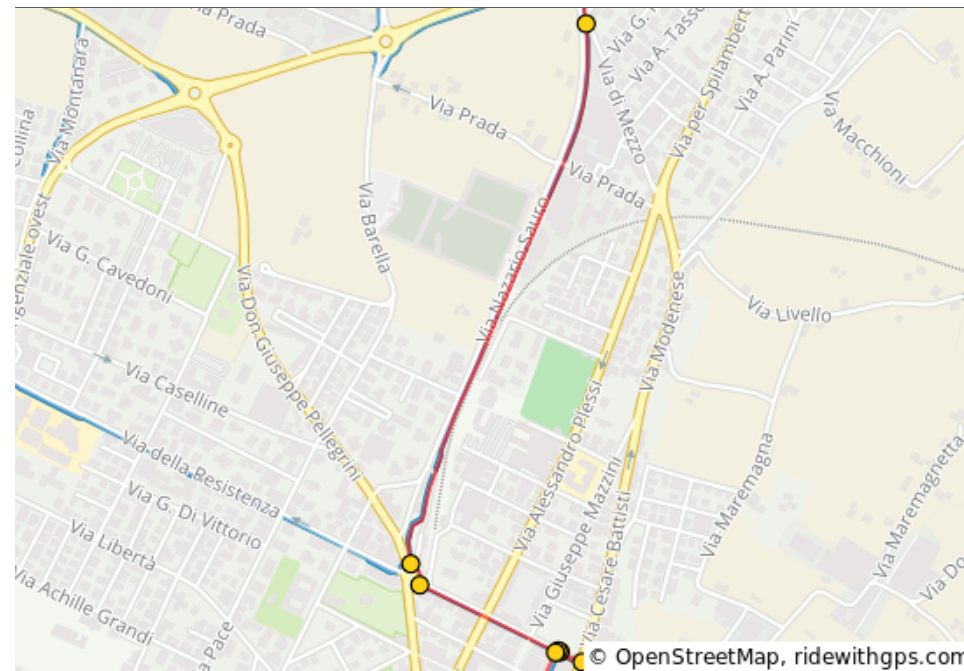

1.2 kilometers. +4/-5 meters

Num	Dist	Prev	Type	Note
27.	5.4	0.2	←	Gira a sinistra su Viale Carlo Alberto Dalla Chiesa
28.	5.4	0.0	←	Gira a sinistra su Ciclabile Modena - Vignola
29.	6.0	0.6	→	Gira a destra su Ciclabile Modena - Vignola
30.	6.0	0.0	←	Gira a sinistra su Ciclabile Modena - Vignola
31.	10.1	4.1	↑	Continua su Ciclabile Modena - Vignola

5.0 kilometers. +17/-11 meters

Num	Dist	Prev	Type	Note
32.	15.2	5.1	→	Gira leggermente a destra su Ciclabile Modena - Vignola
33.	20.8	5.6	↑	Continua su Ciclabile Modena - Vignola

10.7 kilometers. +26/-25 meters

Num	Dist	Prev	Type	Note
34.	22.2	1.3	↑	Continua su Ciclabile Modena - Vignola
35.	22.6	0.5	←	Gira leggermente a sinistra
36.	22.7	0.1	i	Sosta 1
37.	22.7	0.0	↑	Continua
38.	22.8	0.1	←	Gira nettamente a sinistra su Ciclabile Modena - Vignola
39.	24.7	2.0	←	Gira leggermente a sinistra su Ciclabile Modena - Vignola
40.	27.8	3.0	→	Gira leggermente a destra su Ciclabile Modena - Vignola
41.	27.8	0.0	←	Gira leggermente a sinistra su Ciclabile Modena - Vignola

1.7 kilometers. +15/-2 meters

Num	Dist	Prev	Type	Note
50.	29.6	0.1	←	Gira leggermente a sinistra su Via Trento Trieste
51.	29.7	0.1	→	Gira leggermente a destra su Corso Italia, SP569R
52.	29.8	0.1	→	Gira nettamente a destra su Via Vermiglio Bonesi
53.	29.8	0.1	→	Gira a destra su Via Muratori
54.	29.9	0.1	←	Gira nettamente a sinistra su Via Giuseppe Garibaldi
55.	29.9	0.0	↑	Continua su Via Giuseppe Garibaldi
56.	30.0	0.0	←	Gira a sinistra su Via Jacopo Barozzi
57.	30.3	0.3	←	Gira a sinistra