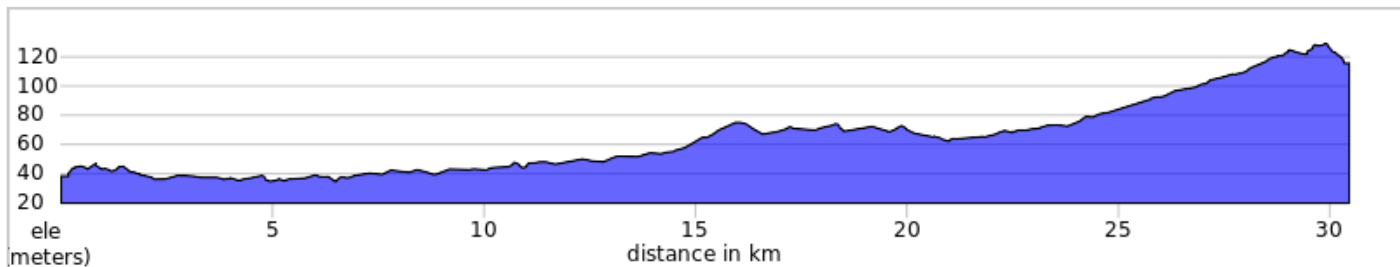

OSTELLO MODENA - VIGNOLA

OSTELLO MODENA - VIGNOLA

Num	Dist	Prev	Type	Note
1.	0.0	0.0	📍	Start of route
2.	1.6	1.6	←	Gira a sinistra
3.	1.9	0.2	<i>i</i>	Sosta 1
4.	1.9	0.0	↑	Continua
5.	2.7	0.9	←	Gira a sinistra su Viale Don Giovanni Minzoni
6.	2.8	0.0	→	Gira leggermente a destra su Via Vicenza
7.	2.8	0.0	<i>i</i>	Sosta 1
8.	2.8	0.0	↑	Continua su Via Vicenza
9.	2.8	0.1	←	Gira a sinistra su Viale Don Giovanni Minzoni

2.8 kilometers. +16/-16 meters

Num	Dist	Prev	Type	Note
10.	2.9	0.1	←	Gira a sinistra
11.	3.0	0.0	←	Gira a sinistra su Via Fratelli Rosselli
12.	3.8	0.9	←	Gira a sinistra
13.	3.9	0.0	→	Gira leggermente a destra
14.	3.9	0.0	→	Gira leggermente a destra
15.	3.9	0.0	←	Gira a sinistra su Via Salvo D'Acquisto
16.	3.9	0.0	←	Gira nettamente a sinistra su Via Salvo D'Acquisto
17.	4.0	0.0	<i>i</i>	Sosta 1
18.	4.0	0.0	↑	Continua su Via Salvo D'Acquisto
19.	4.0	0.0	←	Gira a sinistra

1.1 kilometers. +0/-2 meters

Num	Dist	Prev	Type	Note
20.	4.0	0.0	←	Gira a sinistra su Via Salvo D'Acquisto
21.	4.5	0.5	↑	Continua su Via Salvo D'Acquisto
22.	4.8	0.3	→	Gira a destra su Ciclabile Modena - Vignola
23.	4.8	0.0	←	Gira leggermente a sinistra su Ciclabile Modena - Vignola
24.	4.9	0.1	→	Gira a destra su Ciclabile Modena - Vignola
25.	5.1	0.2	↑	Continua su Viale Piersanti Mattarella
26.	5.2	0.0	↑	Continua

1.2 kilometers. +4/-5 meters

Num	Dist	Prev	Type	Note
27.	5.4	0.2	←	Gira a sinistra su Viale Carlo Alberto Dalla Chiesa
28.	5.4	0.0	←	Gira a sinistra su Ciclabile Modena - Vignola
29.	6.0	0.6	→	Gira a destra su Ciclabile Modena - Vignola
30.	6.0	0.0	←	Gira a sinistra su Ciclabile Modena - Vignola
31.	10.1	4.1	↑	Continua su Ciclabile Modena - Vignola